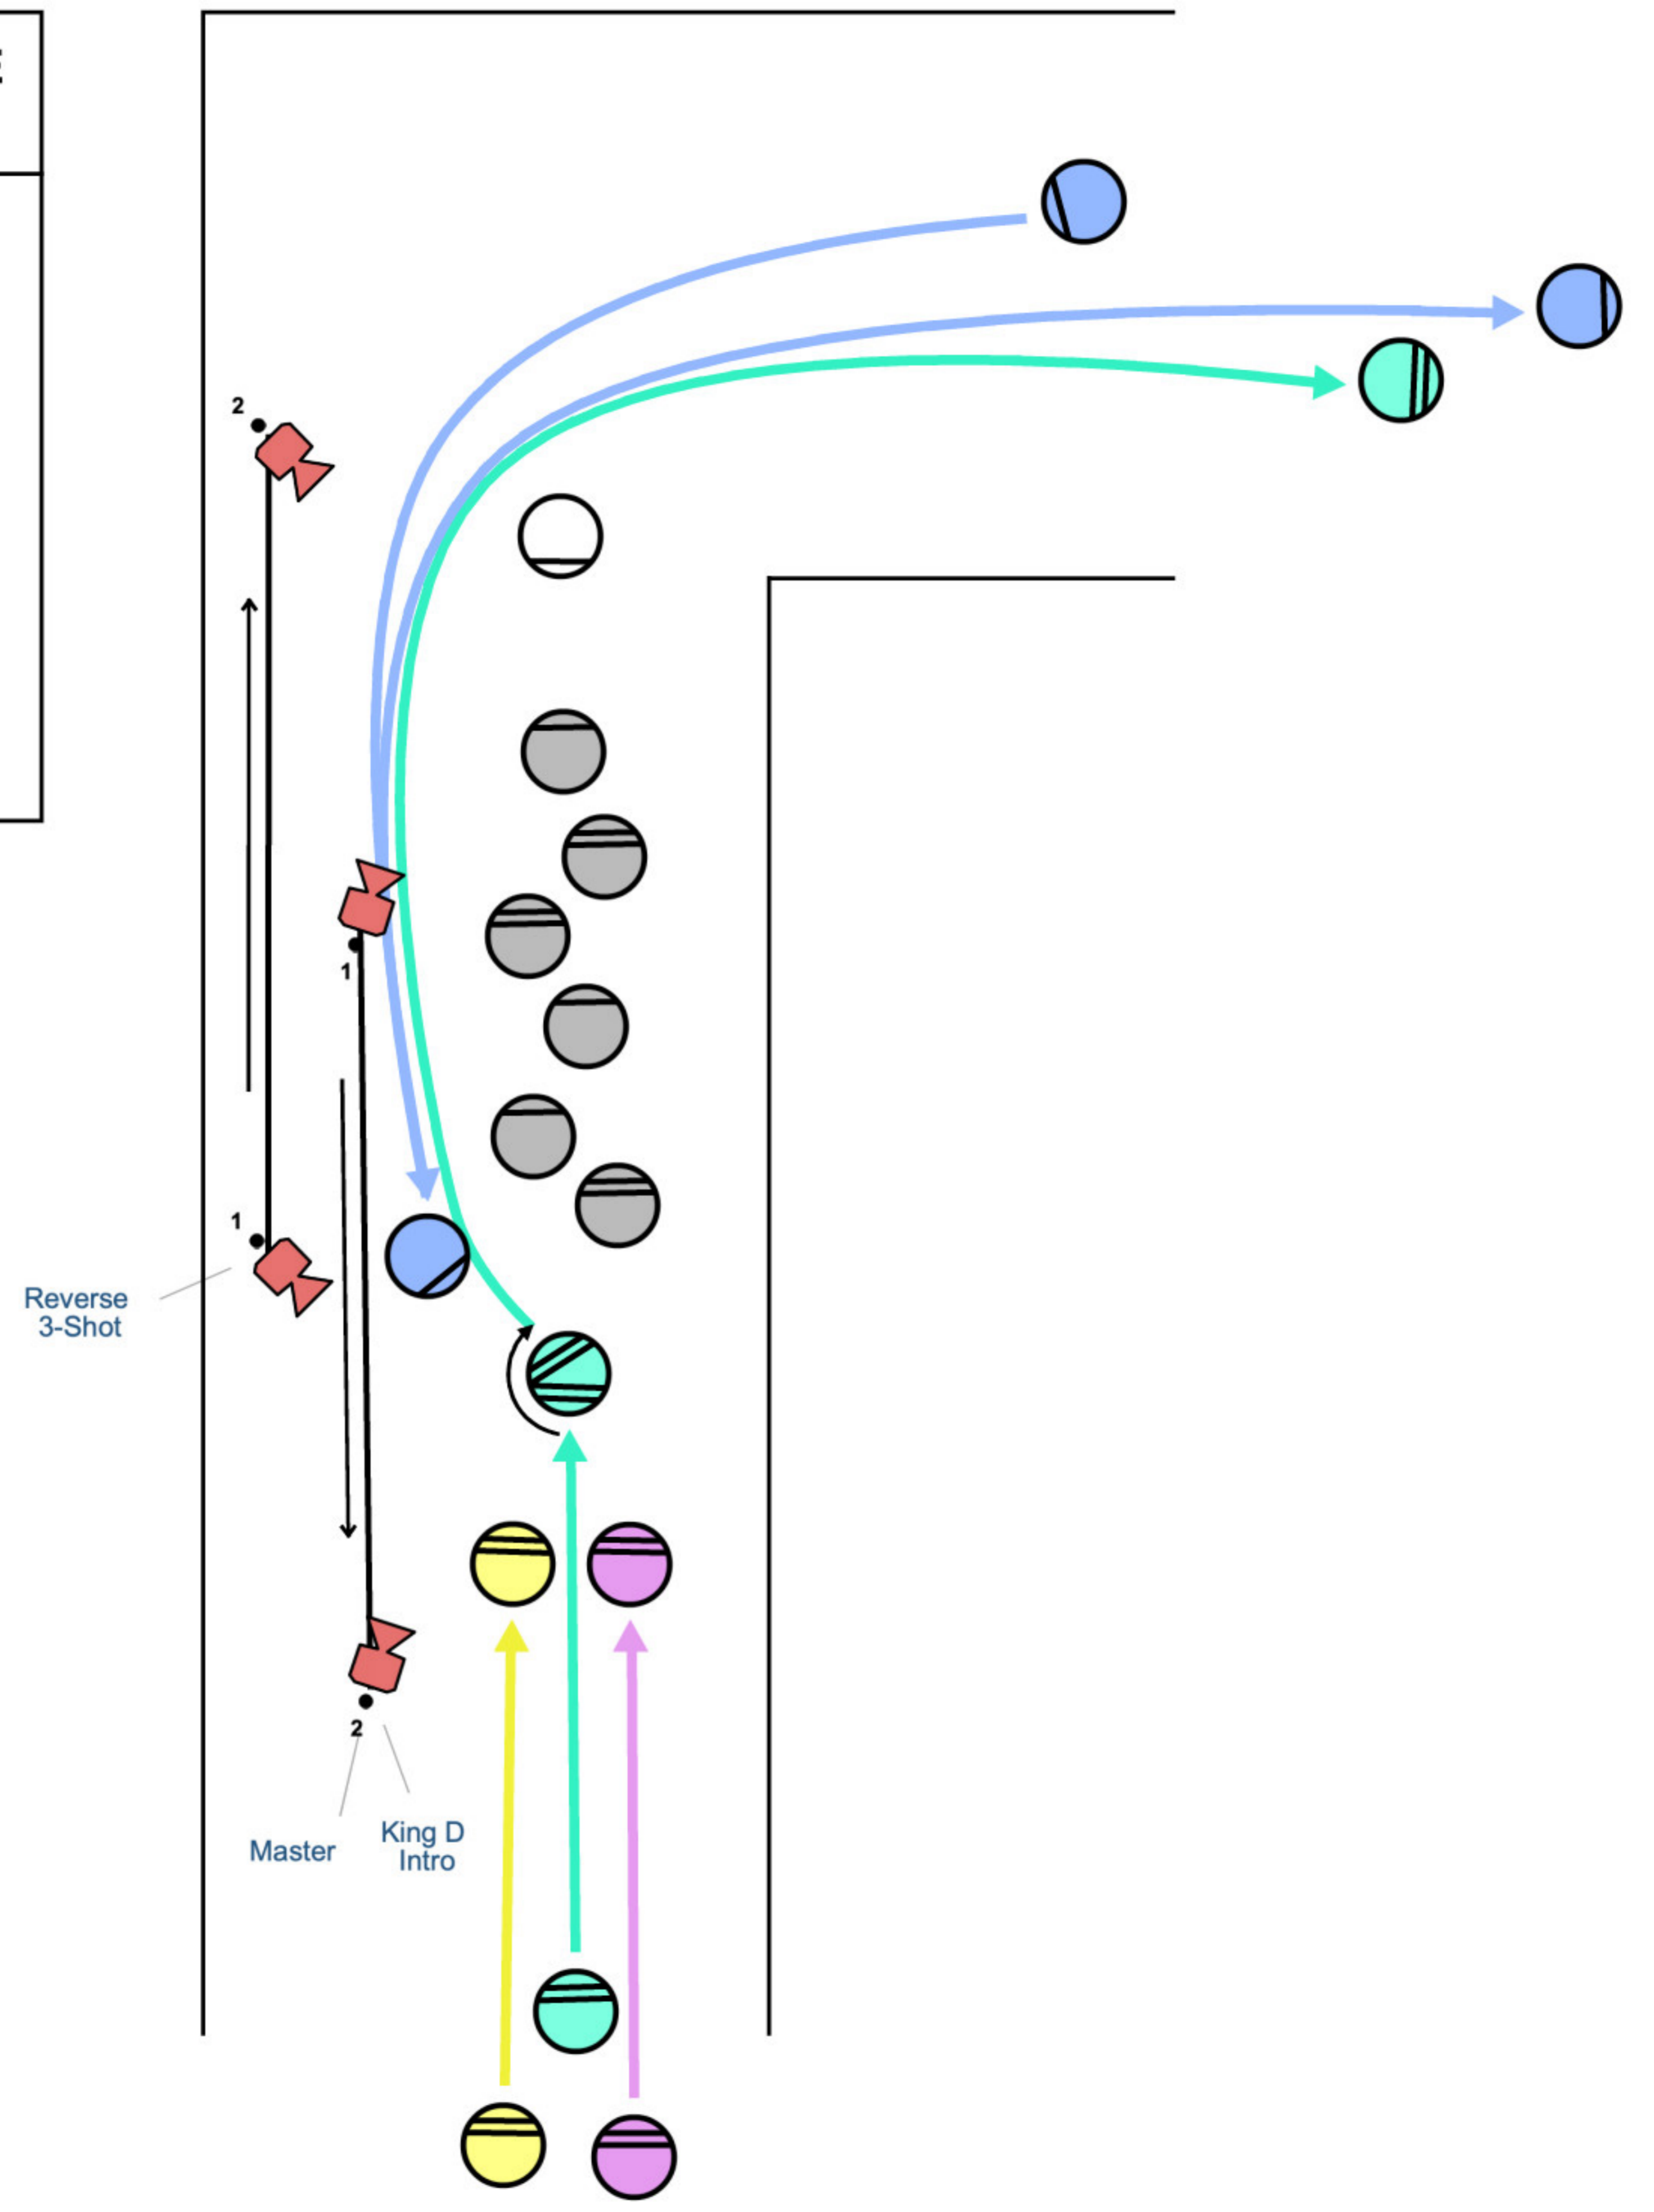

**2 - INT. LIVING ROOM**  
**DAY**

-  Heaven
-  Kayla
-  Destiny

**3 - INT. LIVING ROOM**  
**AFTERNOON**

-  Heaven
-  Kayla
-  Destiny

**4 - INT. BEDROOM**  
**SUNSET**

 Heaven

 Kayla

 Destiny

**5 - EXT. WAREHOUSE NIGHT**

-  Heaven
-  Kayla
-  Destiny
-  King D

6 - INT. WAREHOUSE  
NIGHT

- Heaven
- King D
- Lil Rich
- Baby Rilla

**8 - INT. WAREHOUSE - VIP**  
**NIGHT**

-  Heaven
-  King D
-  Lil Rich
-  Baby Rilla