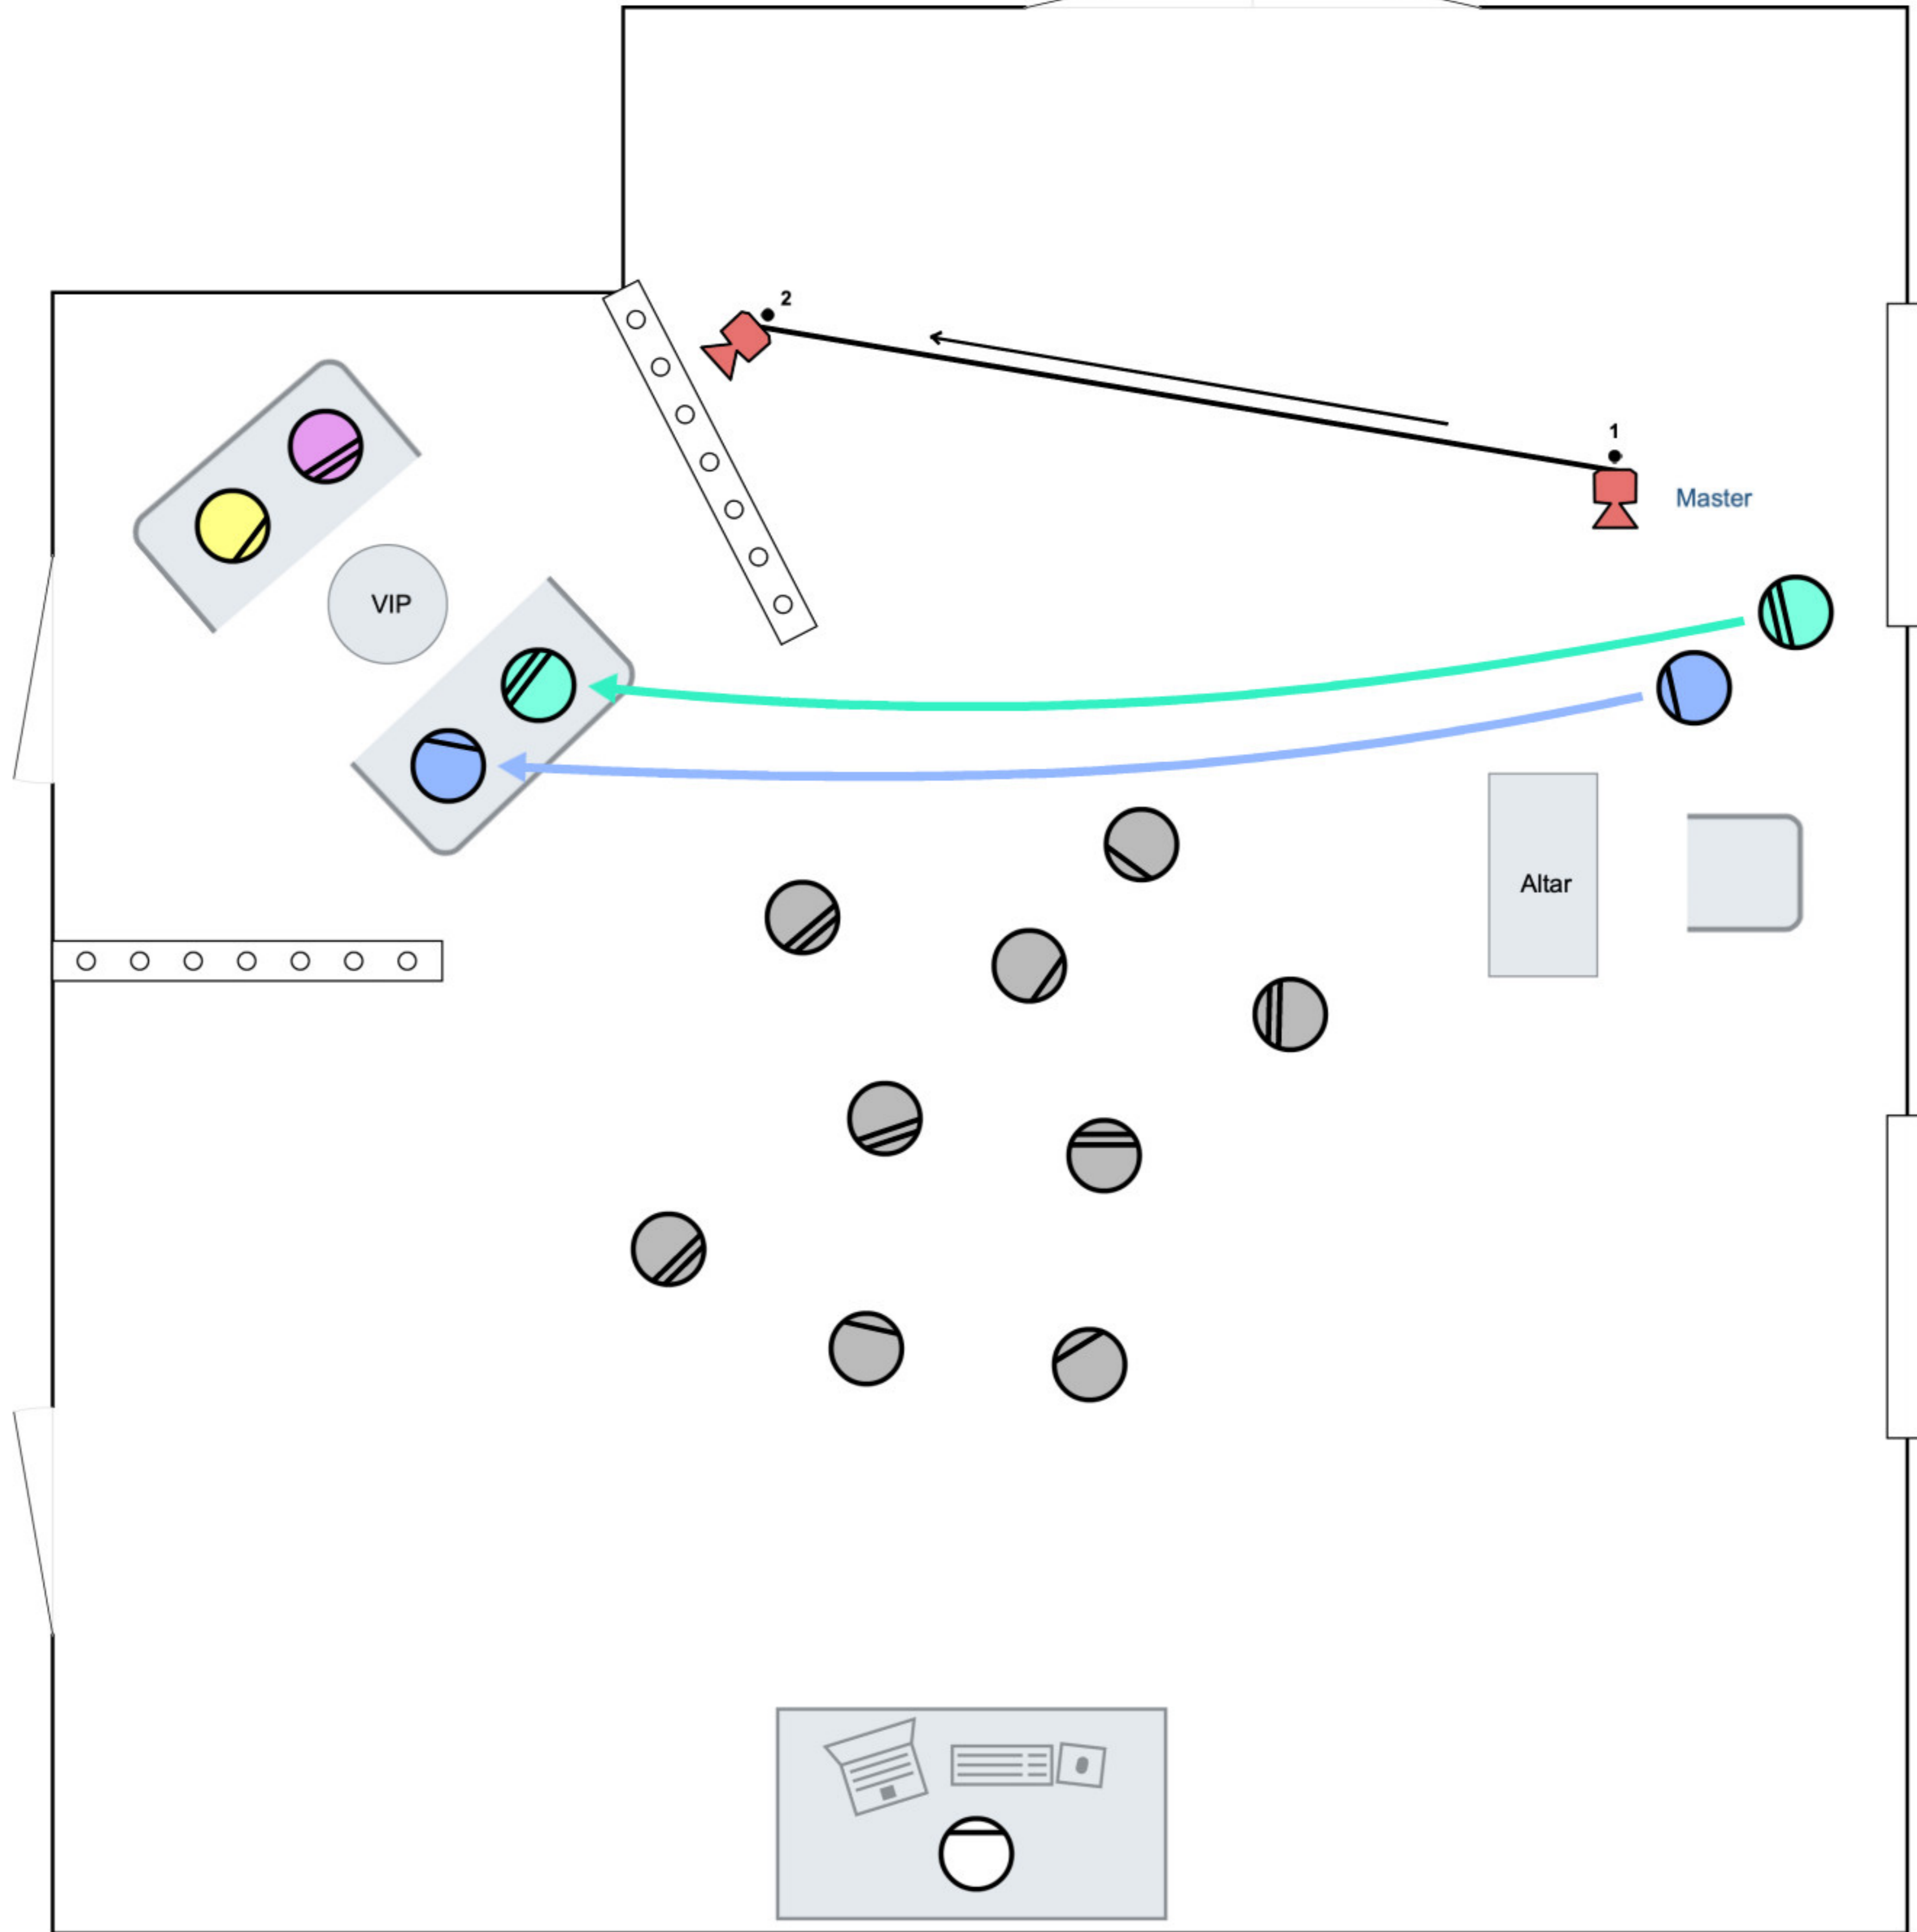

**2 - INT. LIVING ROOM**  
**DAY**

-  Heaven
-  Kayla
-  Destiny

**3 - INT. LIVING ROOM**  
**AFTERNOON**

-  Heaven
-  Kayla
-  Destiny

**4 - INT. BEDROOM**  
**SUNSET**

 Heaven

 Kayla

 Destiny

**5 - EXT. WAREHOUSE NIGHT**

-  Heaven
-  Kayla
-  Destiny
-  King D

6 - INT. WAREHOUSE  
NIGHT

- Heaven
- King D
- Lil Rich
- Baby Rilla

**8 - INT. WAREHOUSE - VIP**  
**NIGHT**

-  Heaven
-  King D
-  Lil Rich
-  Baby Rilla