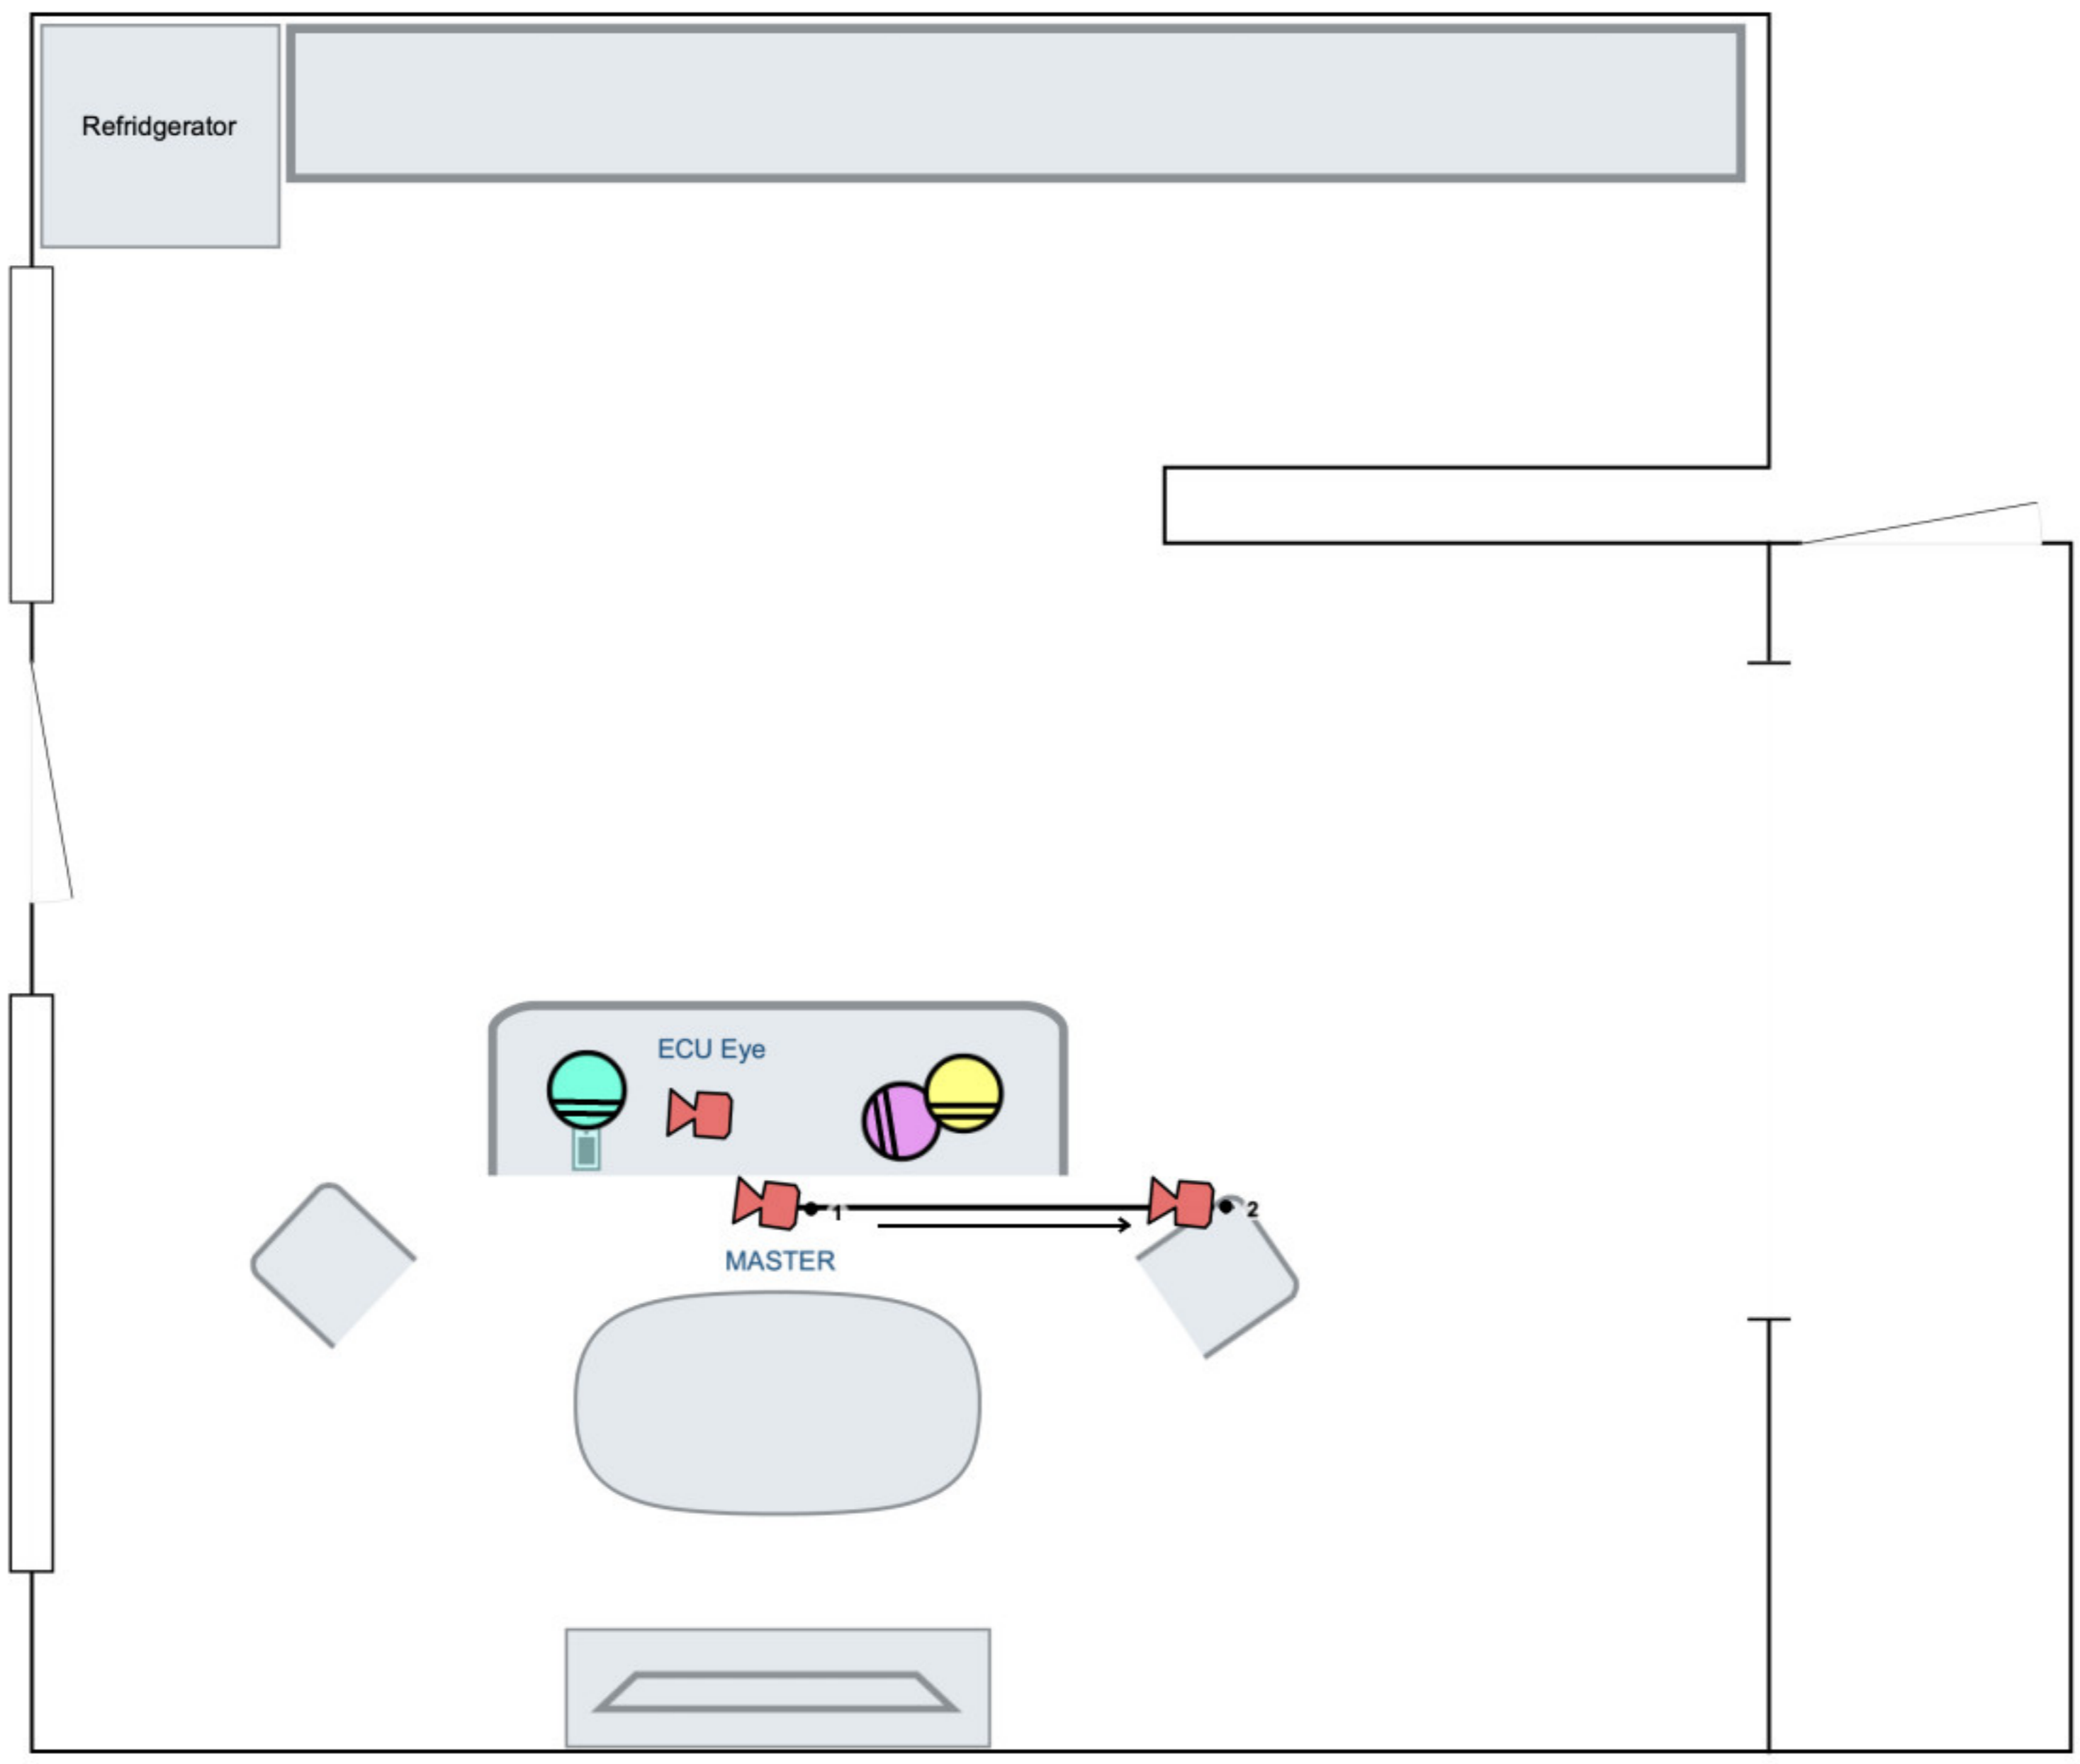

**2 - INT. LIVING ROOM**  
**DAY**

-  Heaven
-  Kayla
-  Destiny

**3 - INT. LIVING ROOM**  
**AFTERNOON**

-  Heaven
-  Kayla
-  Destiny

**4 - INT. BEDROOM**  
**SUNSET**

 Heaven

 Kayla

 Destiny

**5 - EXT. WAREHOUSE NIGHT**

-  Heaven
-  Kayla
-  Destiny
-  King D

6 - INT. WAREHOUSE  
NIGHT

- Heaven
- King D
- Lil Rich
- Baby Rilla

**8 - INT. WAREHOUSE - VIP**  
**NIGHT**

-  Heaven
-  King D
-  Lil Rich
-  Baby Rilla