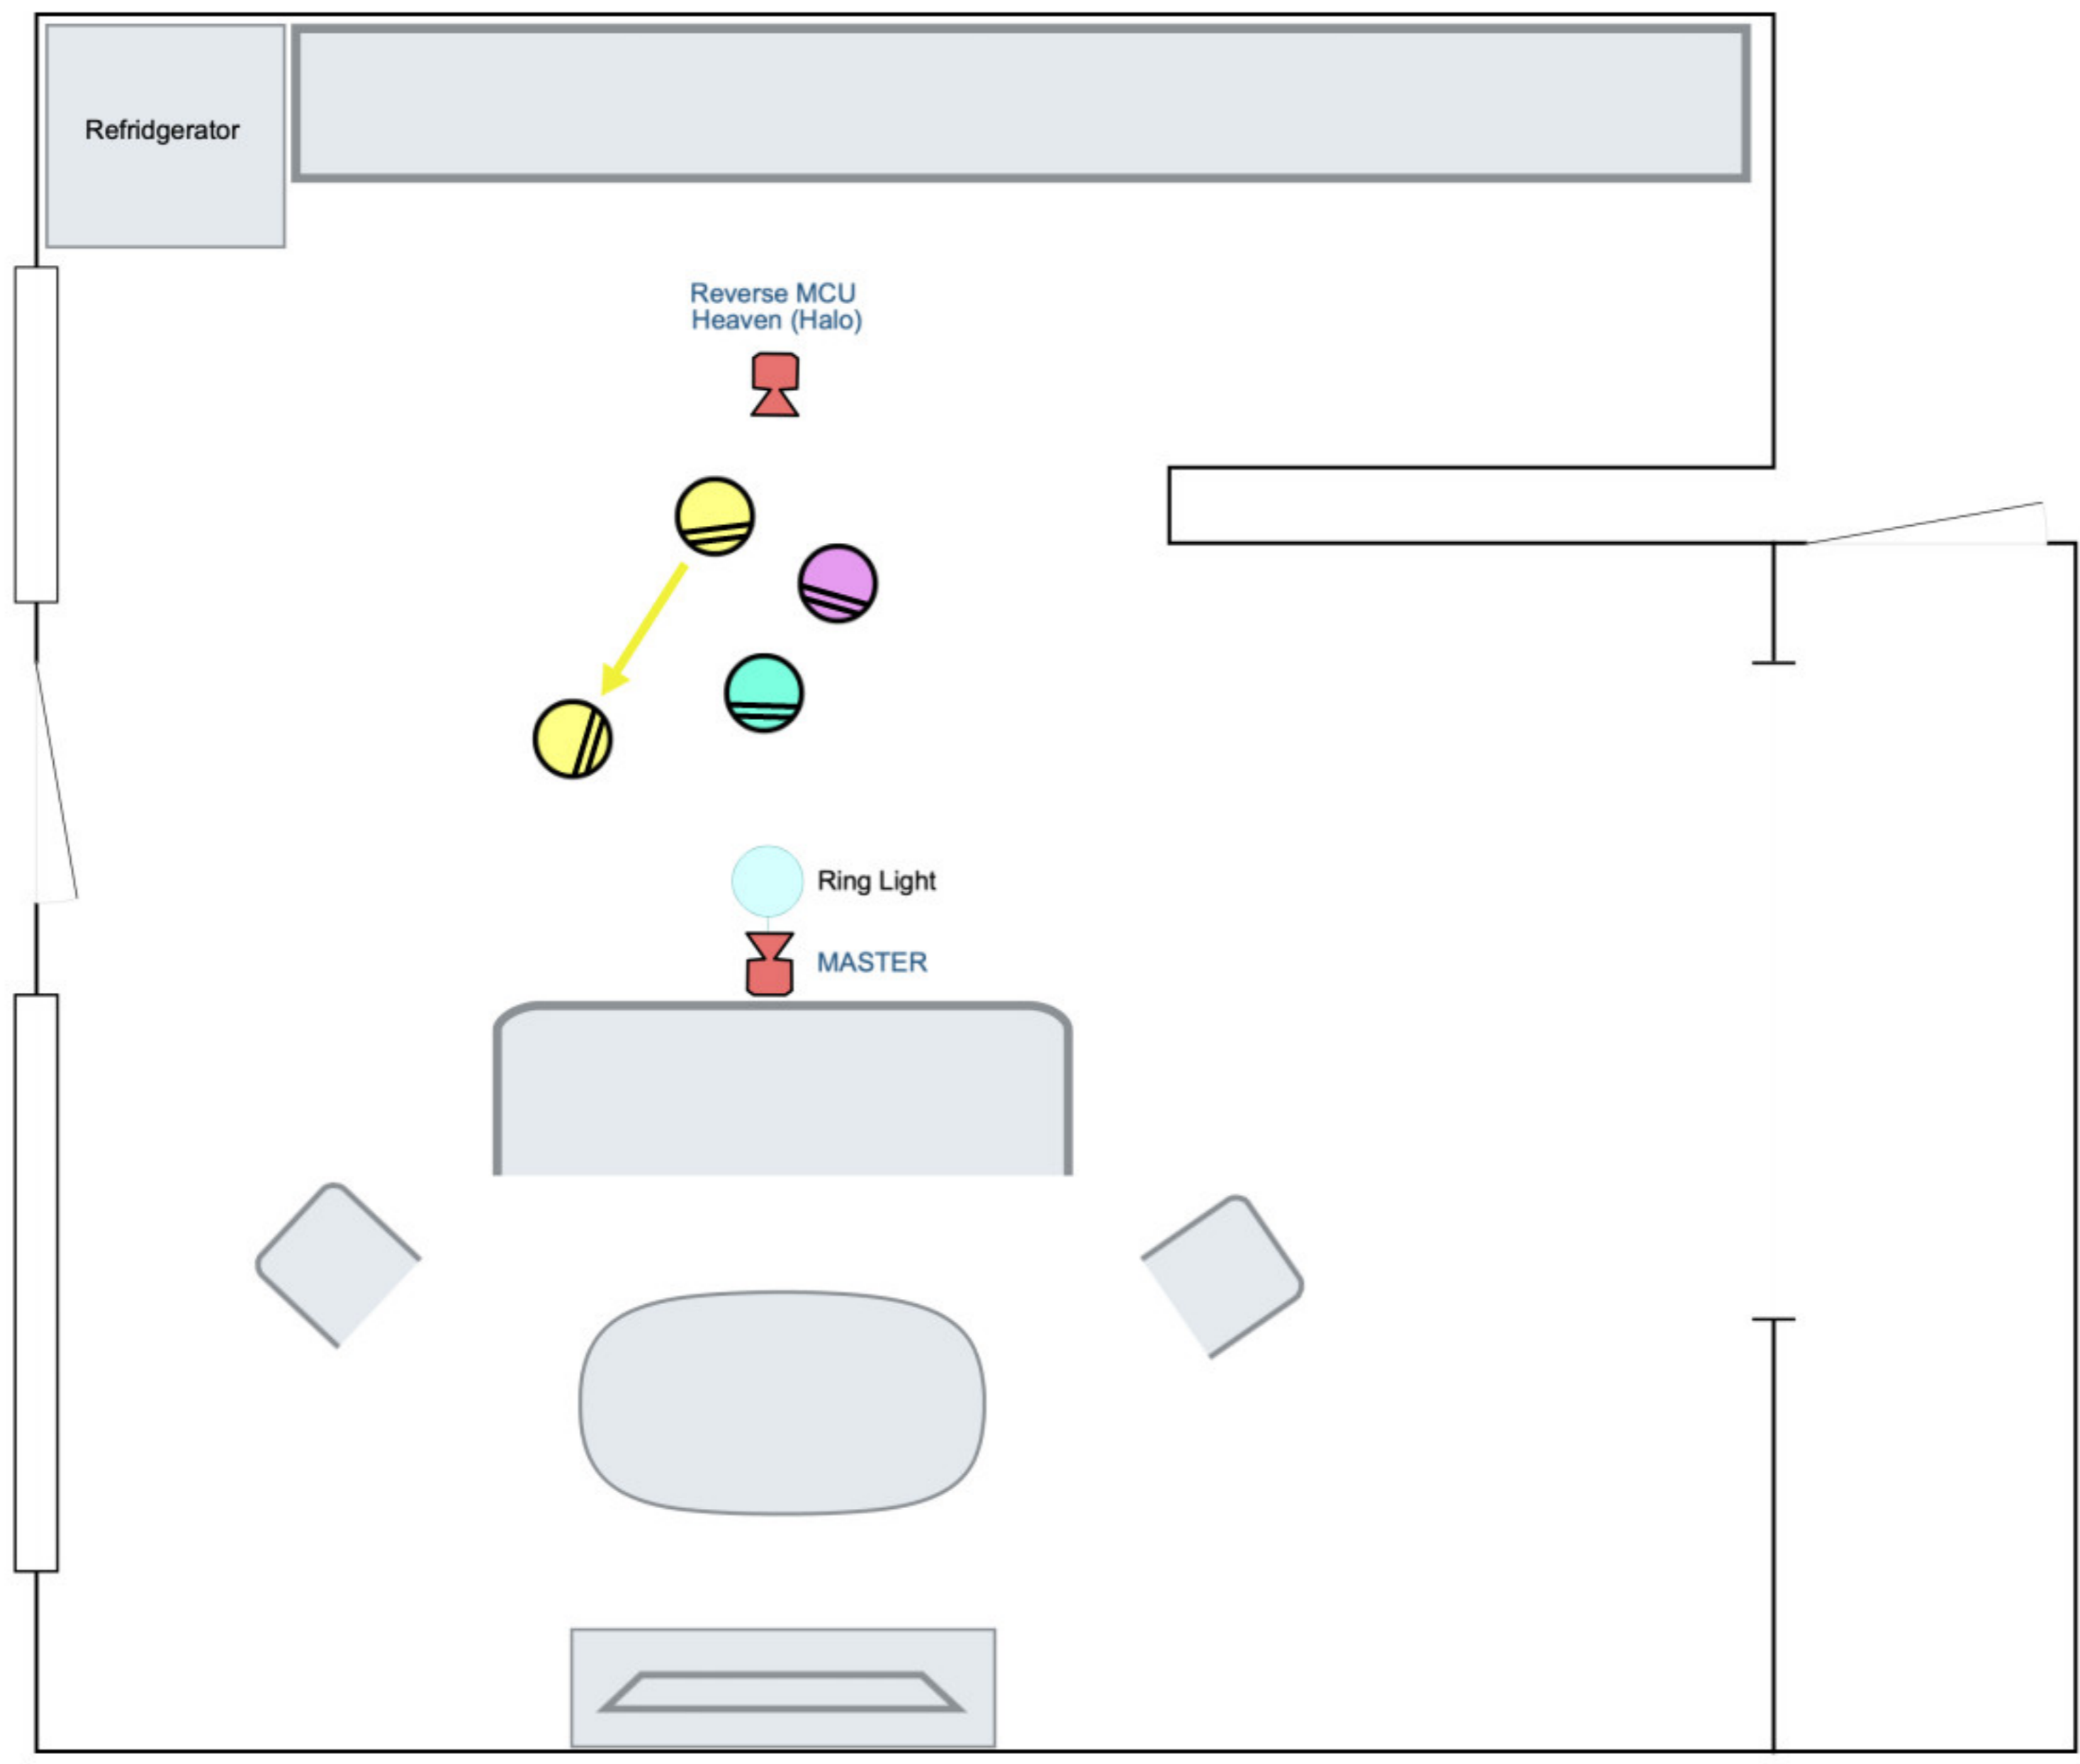

**2 - INT. LIVING ROOM**  
**DAY**

-  Heaven
-  Kayla
-  Destiny

**3 - INT. LIVING ROOM**  
**AFTERNOON**

-  Heaven
-  Kayla
-  Destiny

**4 - INT. BEDROOM**  
**SUNSET**

 Heaven

 Kayla

 Destiny

**5 - EXT. WAREHOUSE NIGHT**

-  Heaven
-  Kayla
-  Destiny
-  King D

6 - INT. WAREHOUSE  
NIGHT

- Heaven
- King D
- Lil Rich
- Baby Rilla

**8 - INT. WAREHOUSE - VIP**  
**NIGHT**

-  Heaven
-  King D
-  Lil Rich
-  Baby Rilla